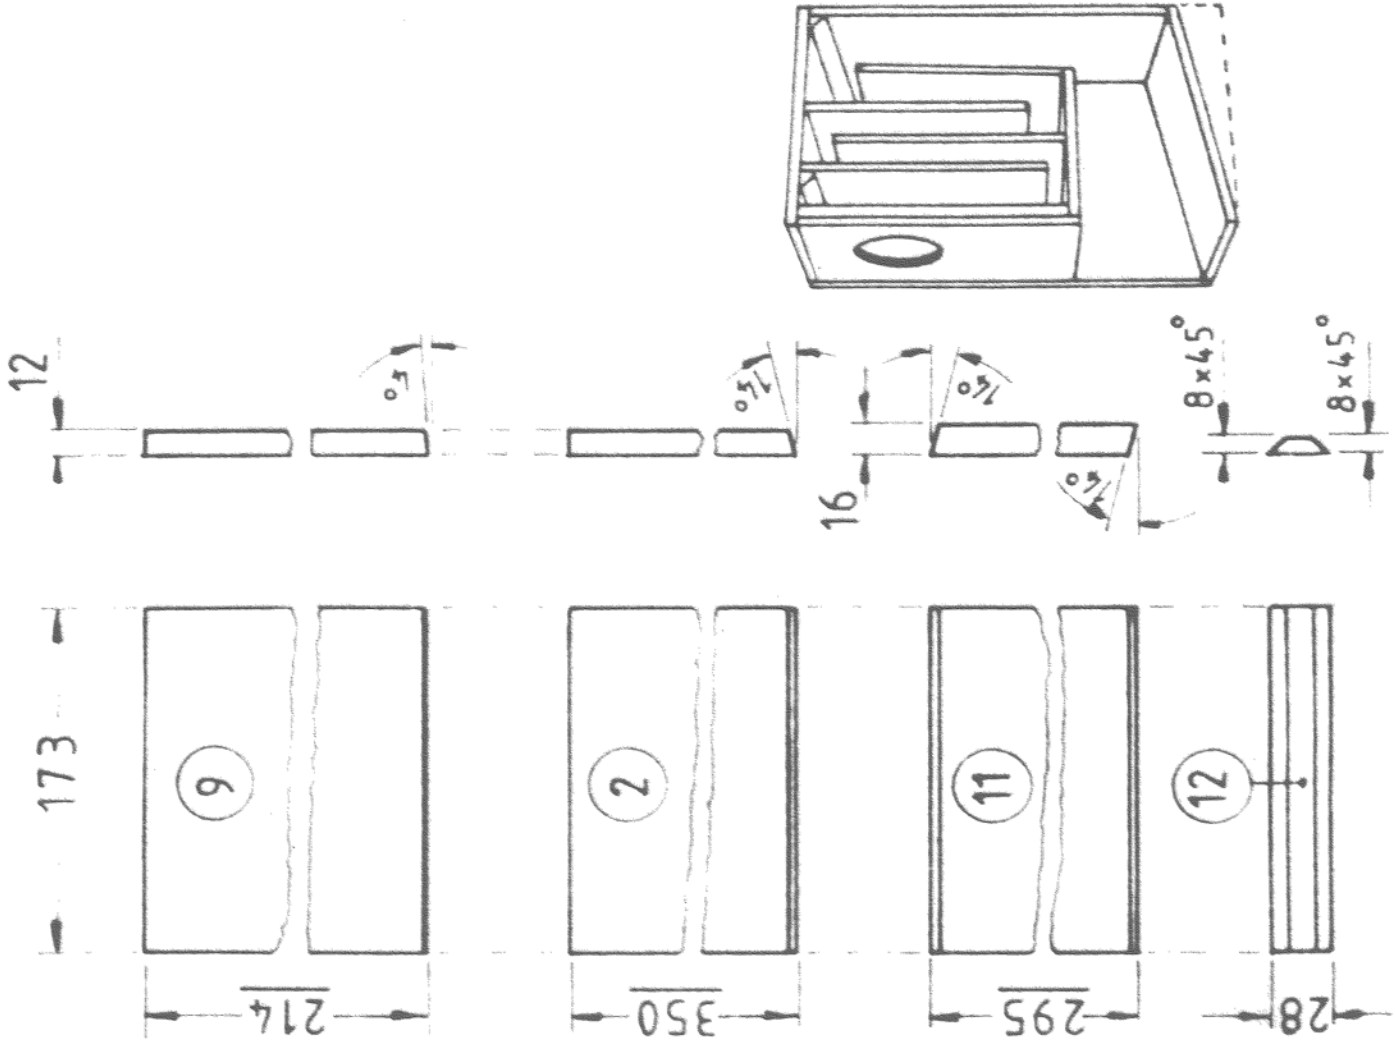

Bestückung:  
 1 Breitband Fostex FP 103

Pos.	Stück	Maße in mm
1	2	452 x 285 x 16
2	1	350 x 173 x 12
3	1	285 x 173 x 16
4	2	173 x 20 x 20
5	2	243 x 20 x 20
6	1	250 x 173 x 12
7	1	240 x 173 x 12
8	1	229 x 173 x 12
9	1	214 x 173 x 12
10	1	180 x 173 x 12
11	1	295 x 173 x 16
12	2	173 x 28 x 8
13	1	283 x 178 x 15