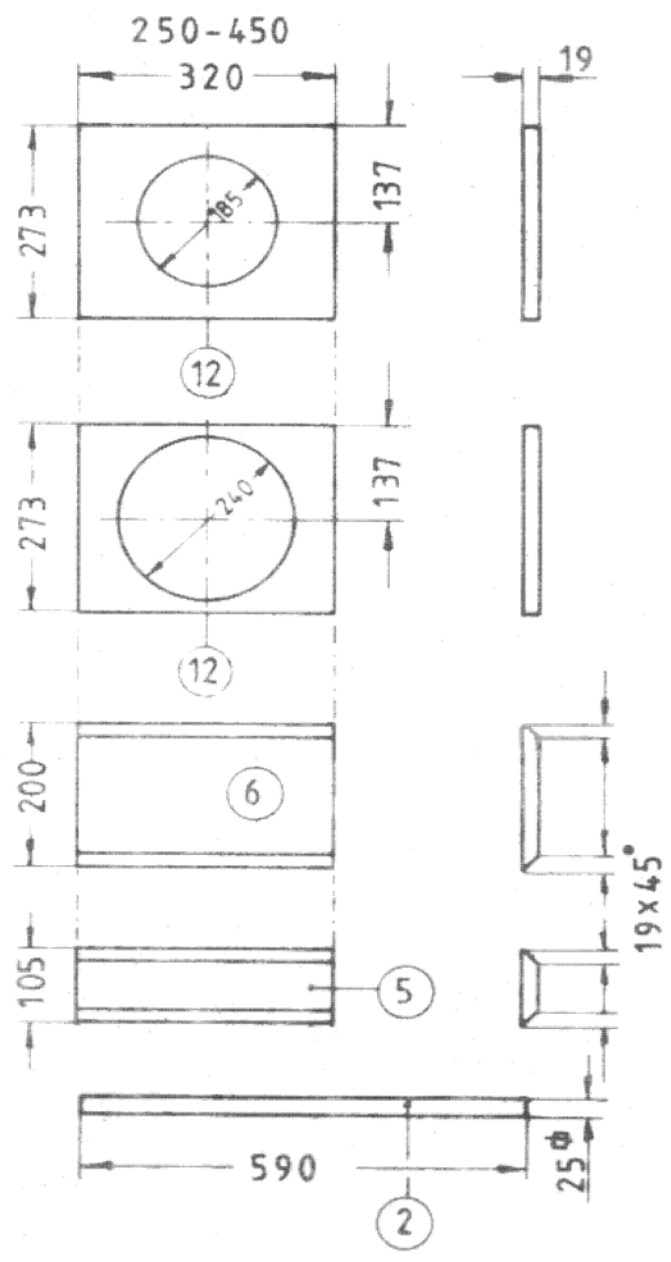

Bestückung:  
 1 Fostex FP 203  
 oder 1 FP 203 + FT 90 H mit 2,2  $\mu$ F  
 oder 1 Coral Beta-8  
 oder 1 Lowther PM-2

Pos.	Stück	Maße in mm
1	2	863 x 402 x 19
2	2	590 x 25 x 25
3	1	825 x 320 x 19
4	2	405 x 320 x 19
5	1	105 x 320 x 19
6	1	200 x 320 x 19
7	1	273 x 320 x 19
8	1	275 x 320 x 19
9	1	168 x 320 x 19
10	1	440 x 320 x 19
11	1	460 x 320 x 19
12	1	273 x 320 x 19