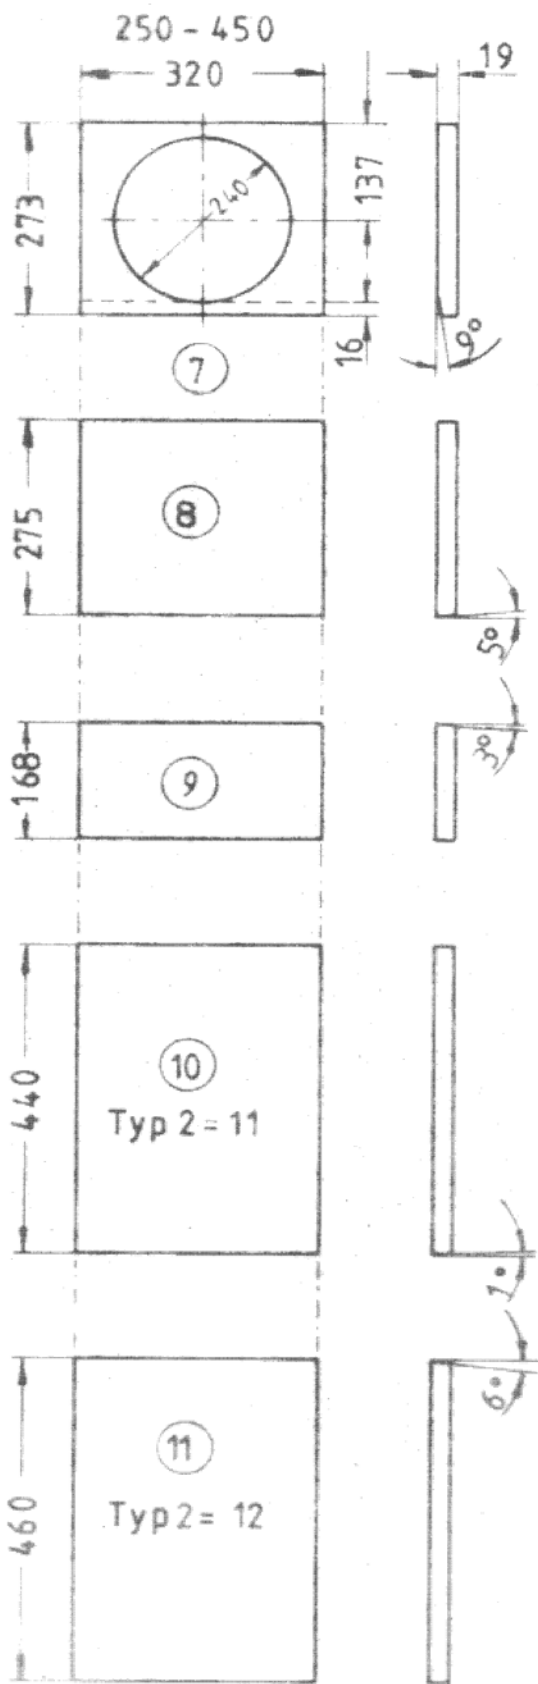

Bestückung:  
 1 Fostex FP 203  
 oder 1 FP 203 + FT 90 H mit 2,2  $\mu$ F  
 oder 1 Coral Beta-8  
 oder 1 Lowther PM-2

Pos.	Stück	Maße in mm
1	2	863 x 402 x 19
2	2	590 x 25 x 25
3	1	825 x 320 x 19
4	2	405 x 320 x 19
5	1	105 x 320 x 19
6	1	200 x 320 x 19
7	1	273 x 320 x 19
8	1	275 x 320 x 19
9	1	168 x 320 x 19
10	1	440 x 320 x 19
11	1	460 x 320 x 19
12	1	273 x 320 x 19